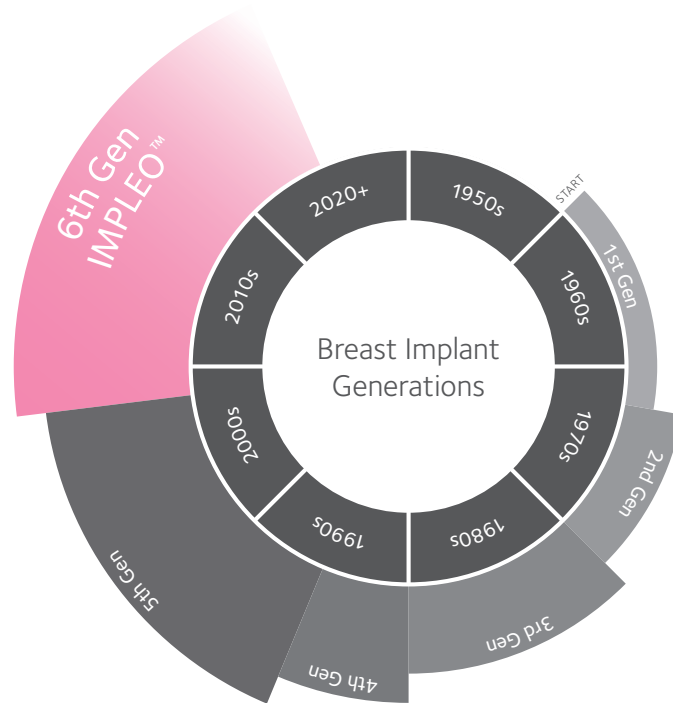

# IMPLEO™

by NAGÔR®

A new generation of round breast implants.

### SiloGel Twist™

- Virtually unbreakable.
- Form stable.
- Soft to the touch.
- 100% filled.

**IMP-MR** Moderate Profile

Product Code	Base Width (cm)	Anterior Proj. (cm)	Weight (g)	Sizer (Gel-Filled)
IMP-MR 150	9.4	3.4	165	
IMP-MR 180	10.0	3.5	190	
IMP-MR 210	10.5	3.6	220	GS-MR 210
IMP-MR 240	11.0	3.9	255	GS-MR 240
IMP-MR 270	11.2	4.1	278	GS-MR 270
IMP-MR 300	11.6	4.2	300	GS-MR 300
IMP-MR 330	12.0	4.3	340	GS-MR 330
IMP-MR 360	12.3	4.4	365	GS-MR 360
IMP-MR 390	12.7	4.4	390	GS-MR 390
IMP-MR 420	13.1	4.6	430	GS-MR 420
IMP-MR 460	13.6	4.7	480	GS-MR 460